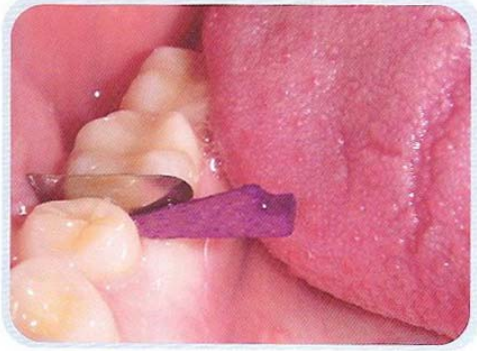

## Interdental Wooden Wedge

## İnterdental ağaç kamalar

İnterdental aralıklara daha kolay adapte edilebilmeleri için üç yüzleri düz bir yapıda olan ve oklüzale bakan köşeleri keskin açı yapan ağaç kamalardır.

Fonksiyonları, matriksi doğru pozisyona sokmak ve orada sabitlemek, ve/veya komşu dişle iyi bir separasyon sağlamaktır.

Ayrıca, posterior marjinlerinde, presellerle kolayca tutulmalarını sağlayan daha ince bir bölüm vardır.