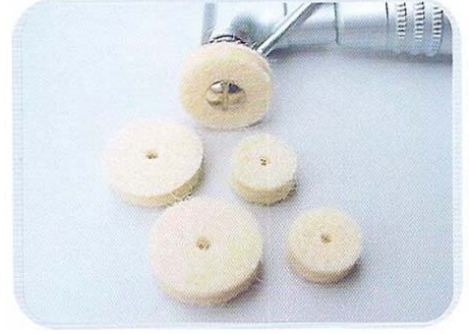

Felt Discs

Keçe Diskler

Keçe Diskler

Polisaj pastası ile kullanılmak üzere, tamamen doğal yünden imal edilmişlerdir; kompozit, amalgam, metal ve porselenler ile doğal diş minesine kusursuz bir parlaklık verirler .

Doyurulmuş Keçe Diskler

Ultra-fine dehidrate bir polisaj pastası ve yağ ile doyurulmuşlardır. Bu disklerle, polisaj pastasını aktive etmek için sadece bir kaç damla su kullanarak; kompozit, amalgam ve metal yüzeylerde mükemmel bir parlaklık elde edersiniz.

Kullanım Talimatları

- ✓ Keçe diski bir mandrene takınız;
- ✓ Bir kaç damla su ilave ediniz; ve yumuşak ve fasıllı dokunuşlarla dolgu materyalini mükemmel bir şekilde parlatınız.

Kod Ticari Sunumu

- 3041 Doyurulmuş Keçe Disk (12mm) - 24 Adet + mandren
3043 Keçe Çember (12mm) - 12 adet
3044 Keçe Disk (8 mm) - 12 adet