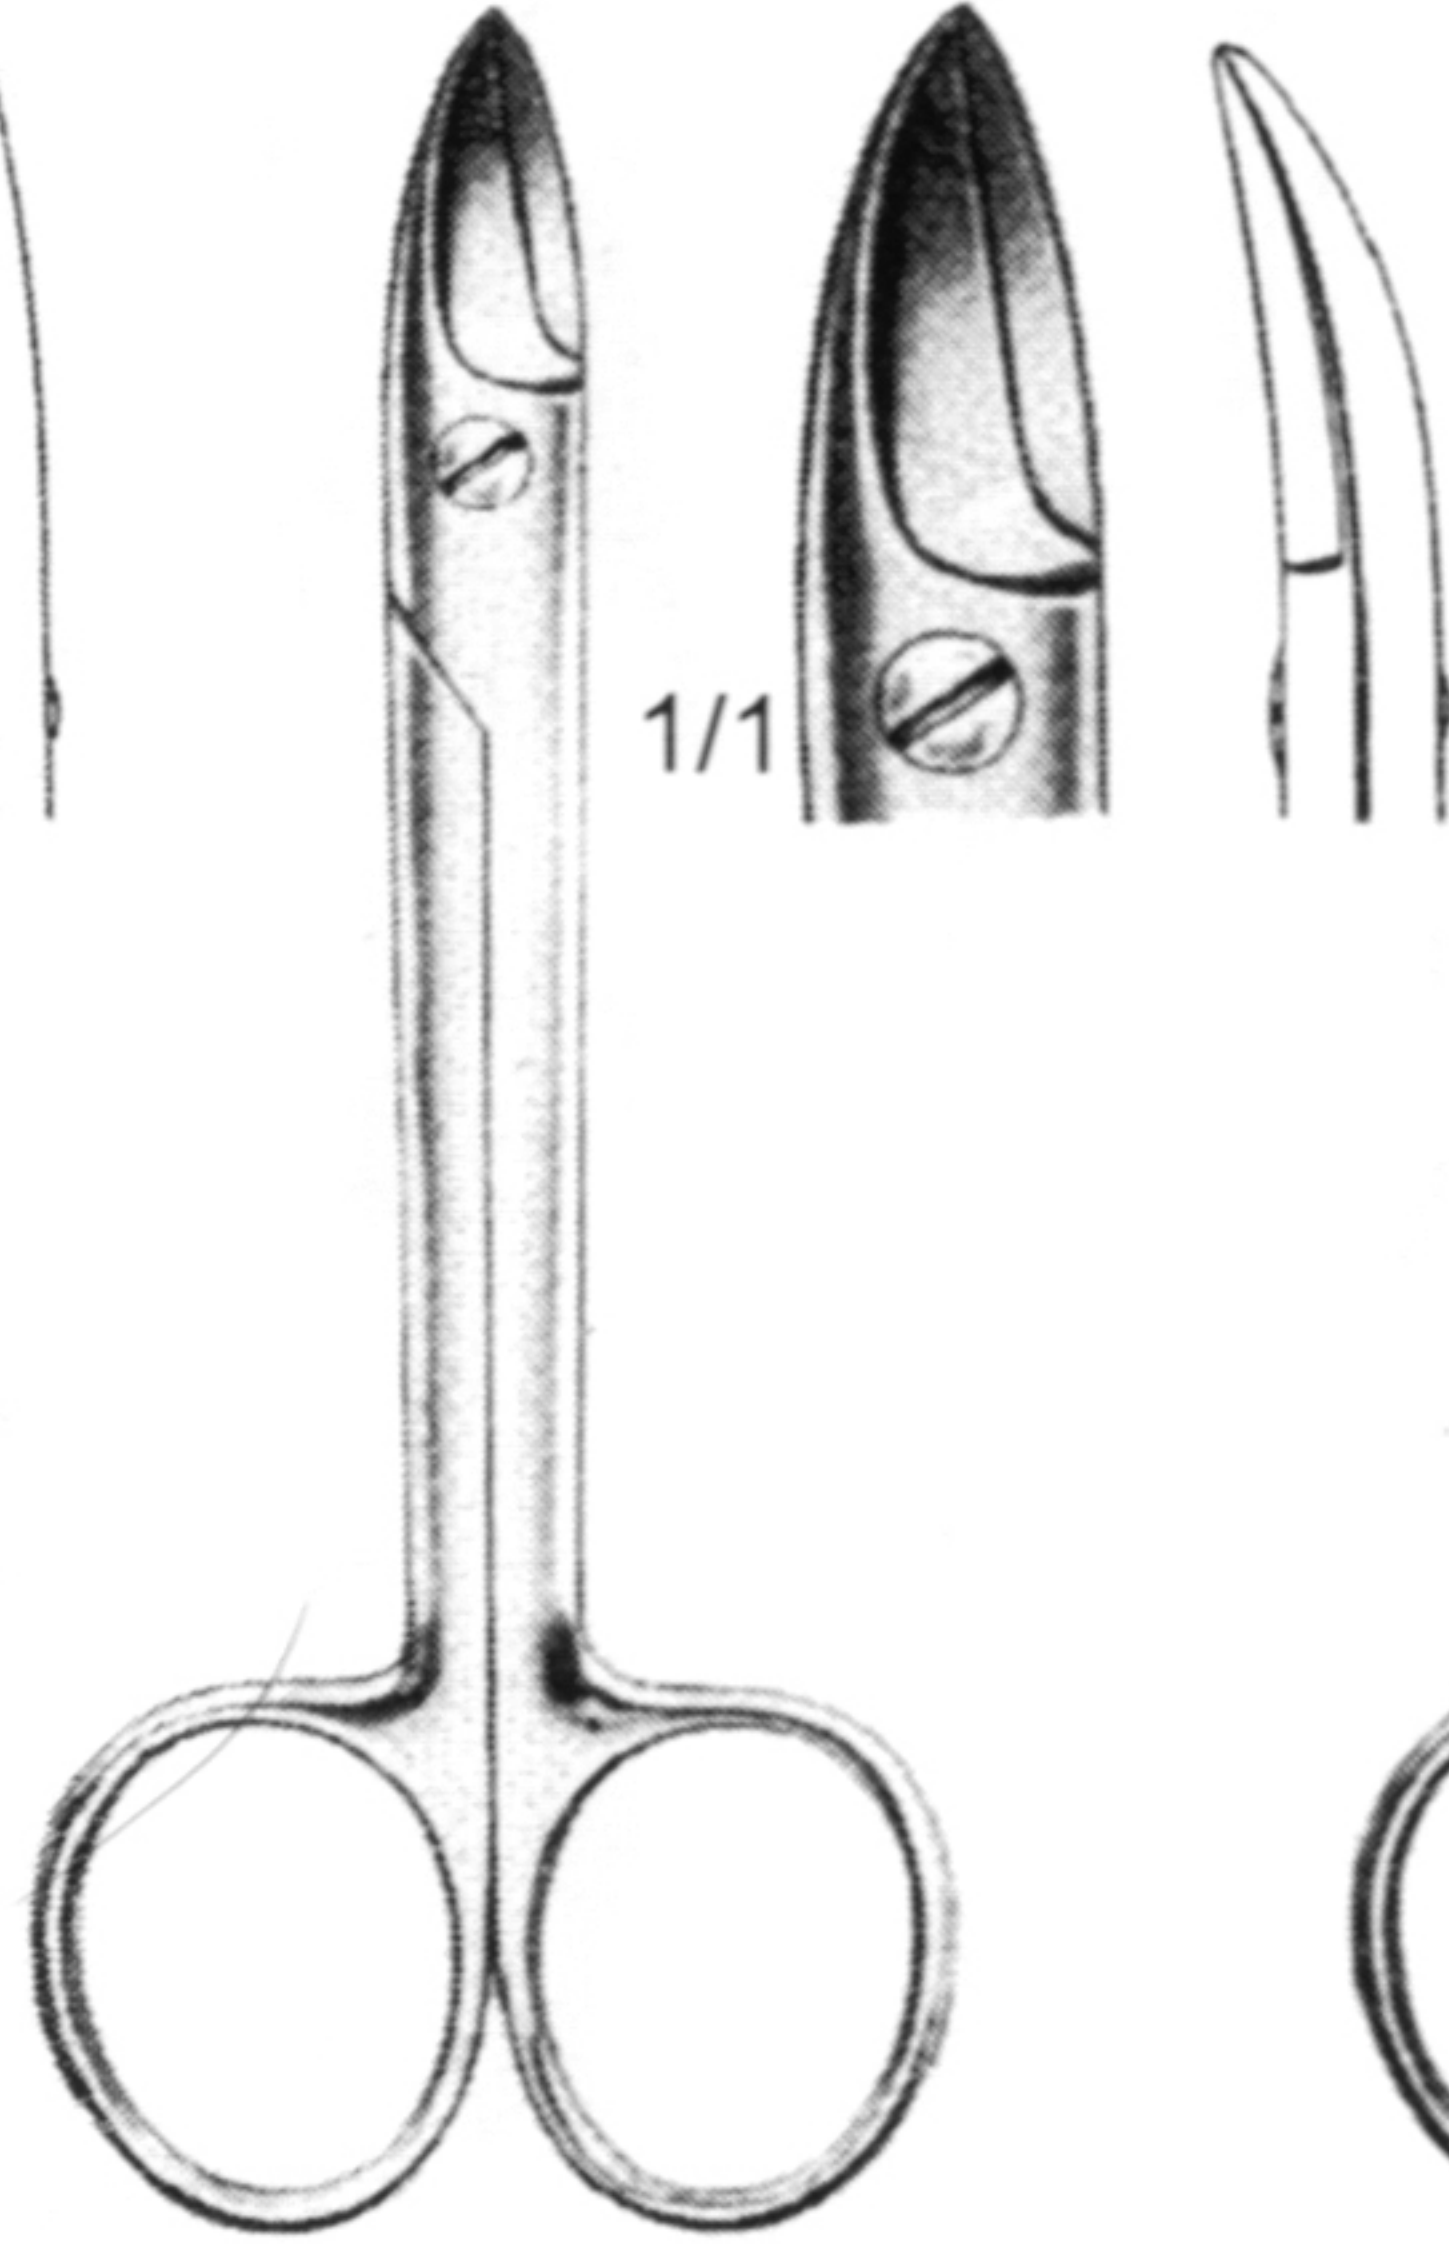

CROWN SCISSORS - CISEAUX A
KRONEN SCHEREN
TIJERAS PARA CORONOS

16-365-10
10.5 cm
Beebee

16-366-10
10.5 cm
Beebee

16-367-10
10.5 cm
Beebee

16-368-10
10.5 cm
Beebee

16-369-10
10.5 cm

16-370-12
12 cm
Universal

16-371-117
17 cm

16-372-117
17 cm