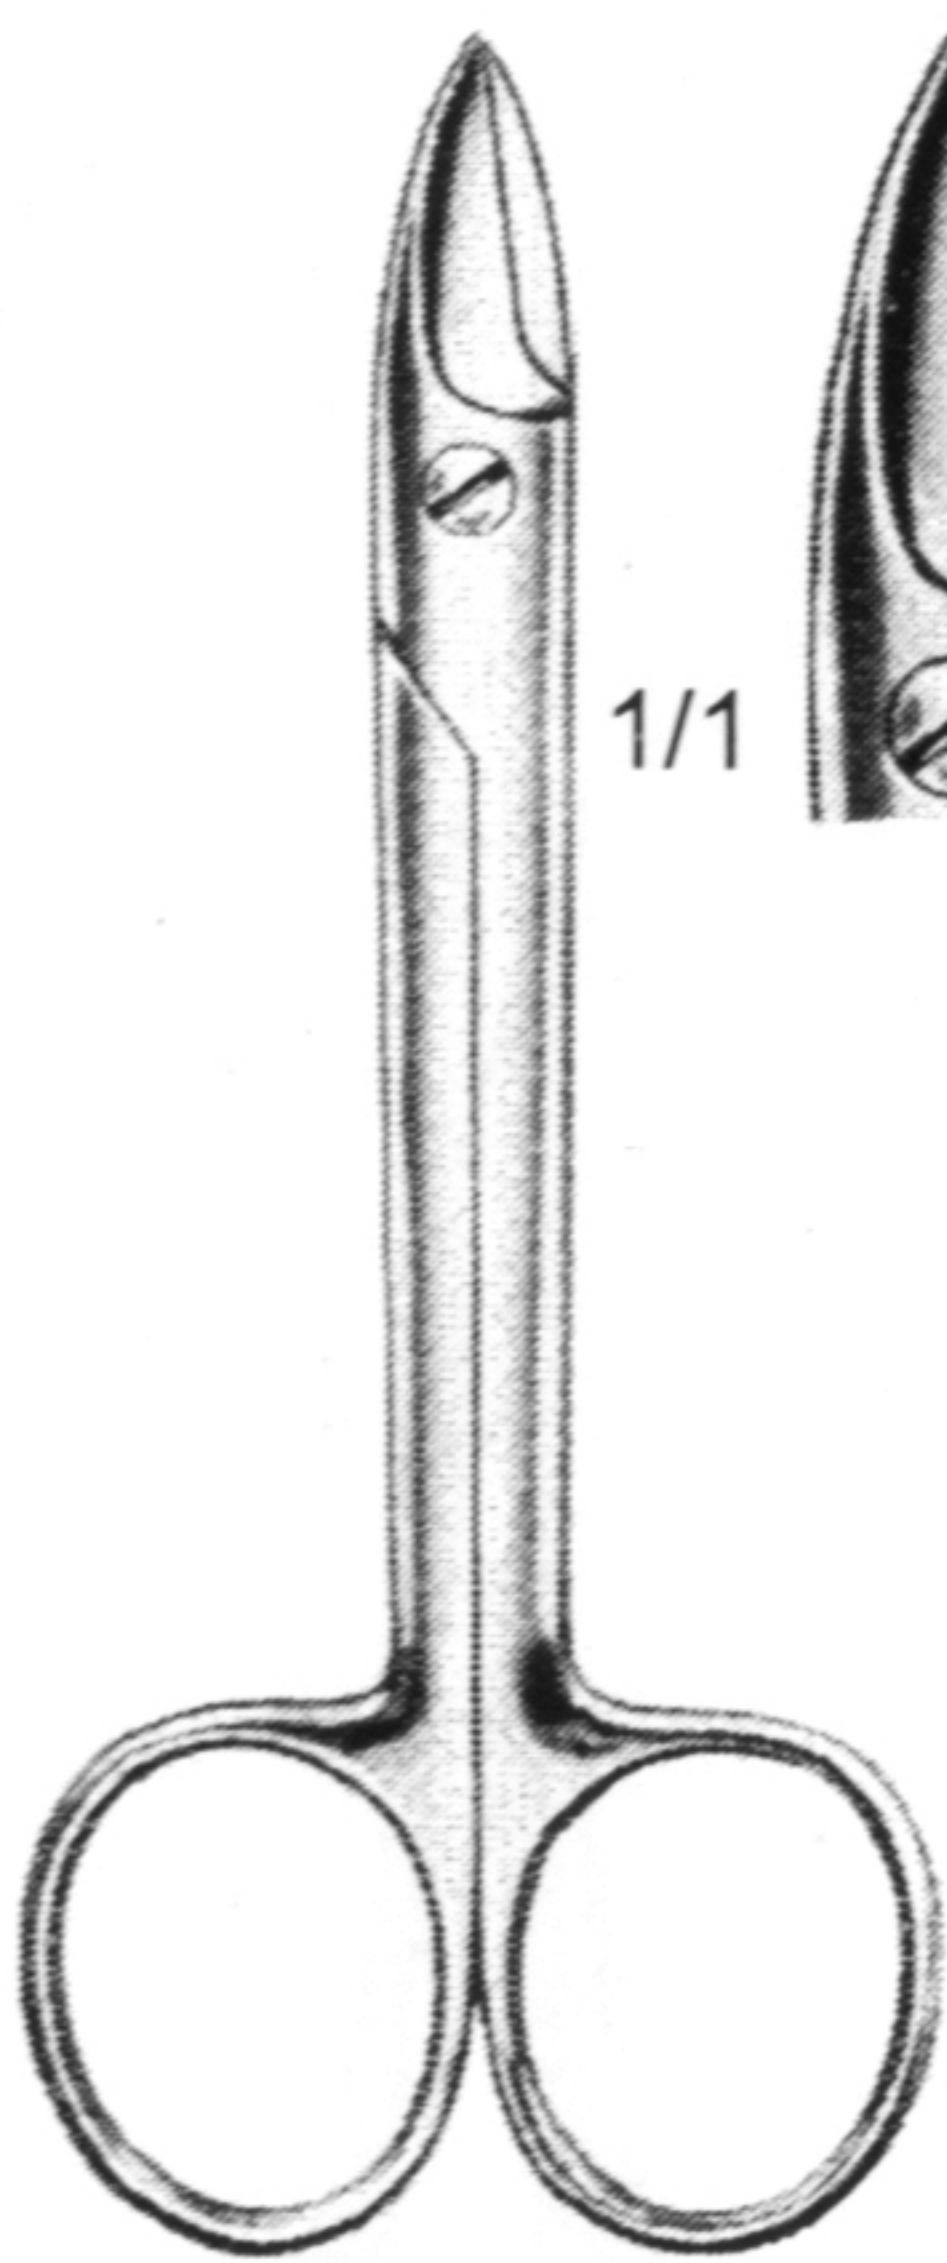

CROWN SCISSORS - CISEAUX A
KRONEN SCHEREN
TIJERAS PARA CORONOS

16-365-10
10.5 cm
Beebee

16-366-10
10.5 cm
Beebee

16-367-10
10.5 cm
Beebee

16-368-10
10.5 cm
Beebee

16-369-10
10.5 cm

16-370-12
12 cm
Universal

16-371-117
17 cm

16-372-117
17 cm