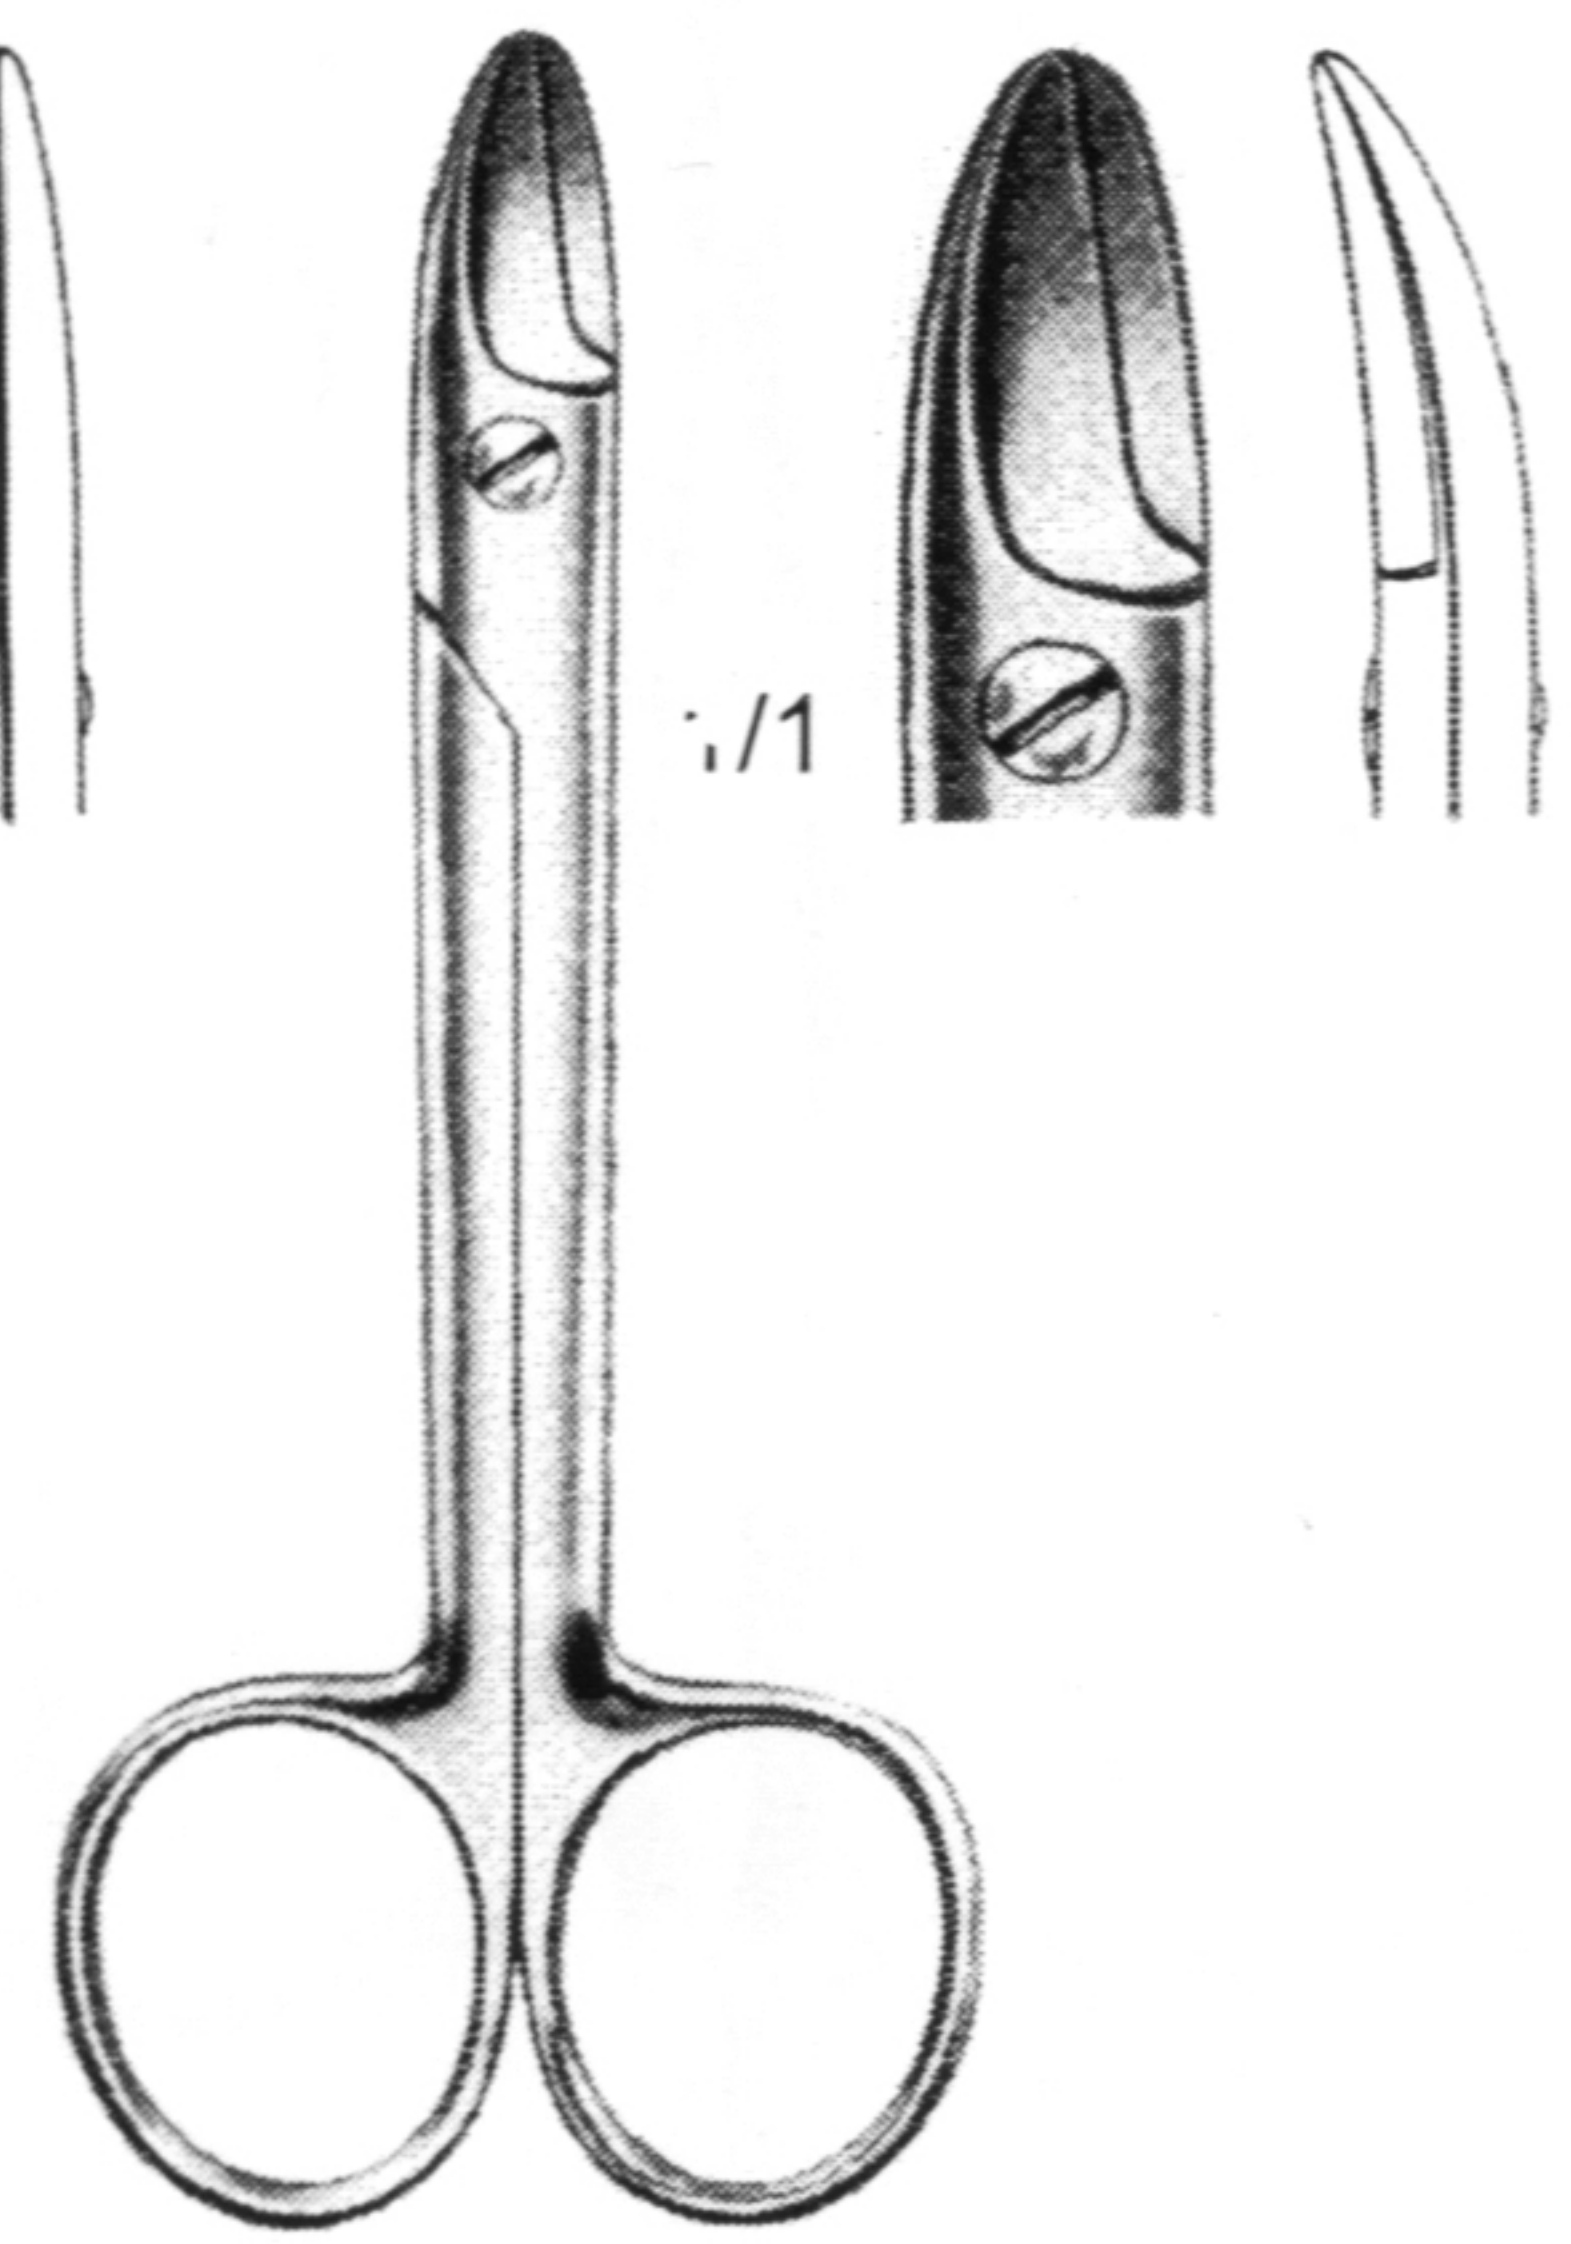

CROWN SCISSORS - CISEAUX A
KRONEN SCHEREN
TIJERAS PARA CORONOS

16-365-10
10.5 cm
Beebee

16-366-10
10.5 cm
Beebee

16-367-10
10.5 cm
Beebee

16-368-10
10.5 cm
Beebee

16-369-10
10.5 cm

16-370-12
12 cm
Universal

16-371-117
17 cm

16-372-117
17 cm