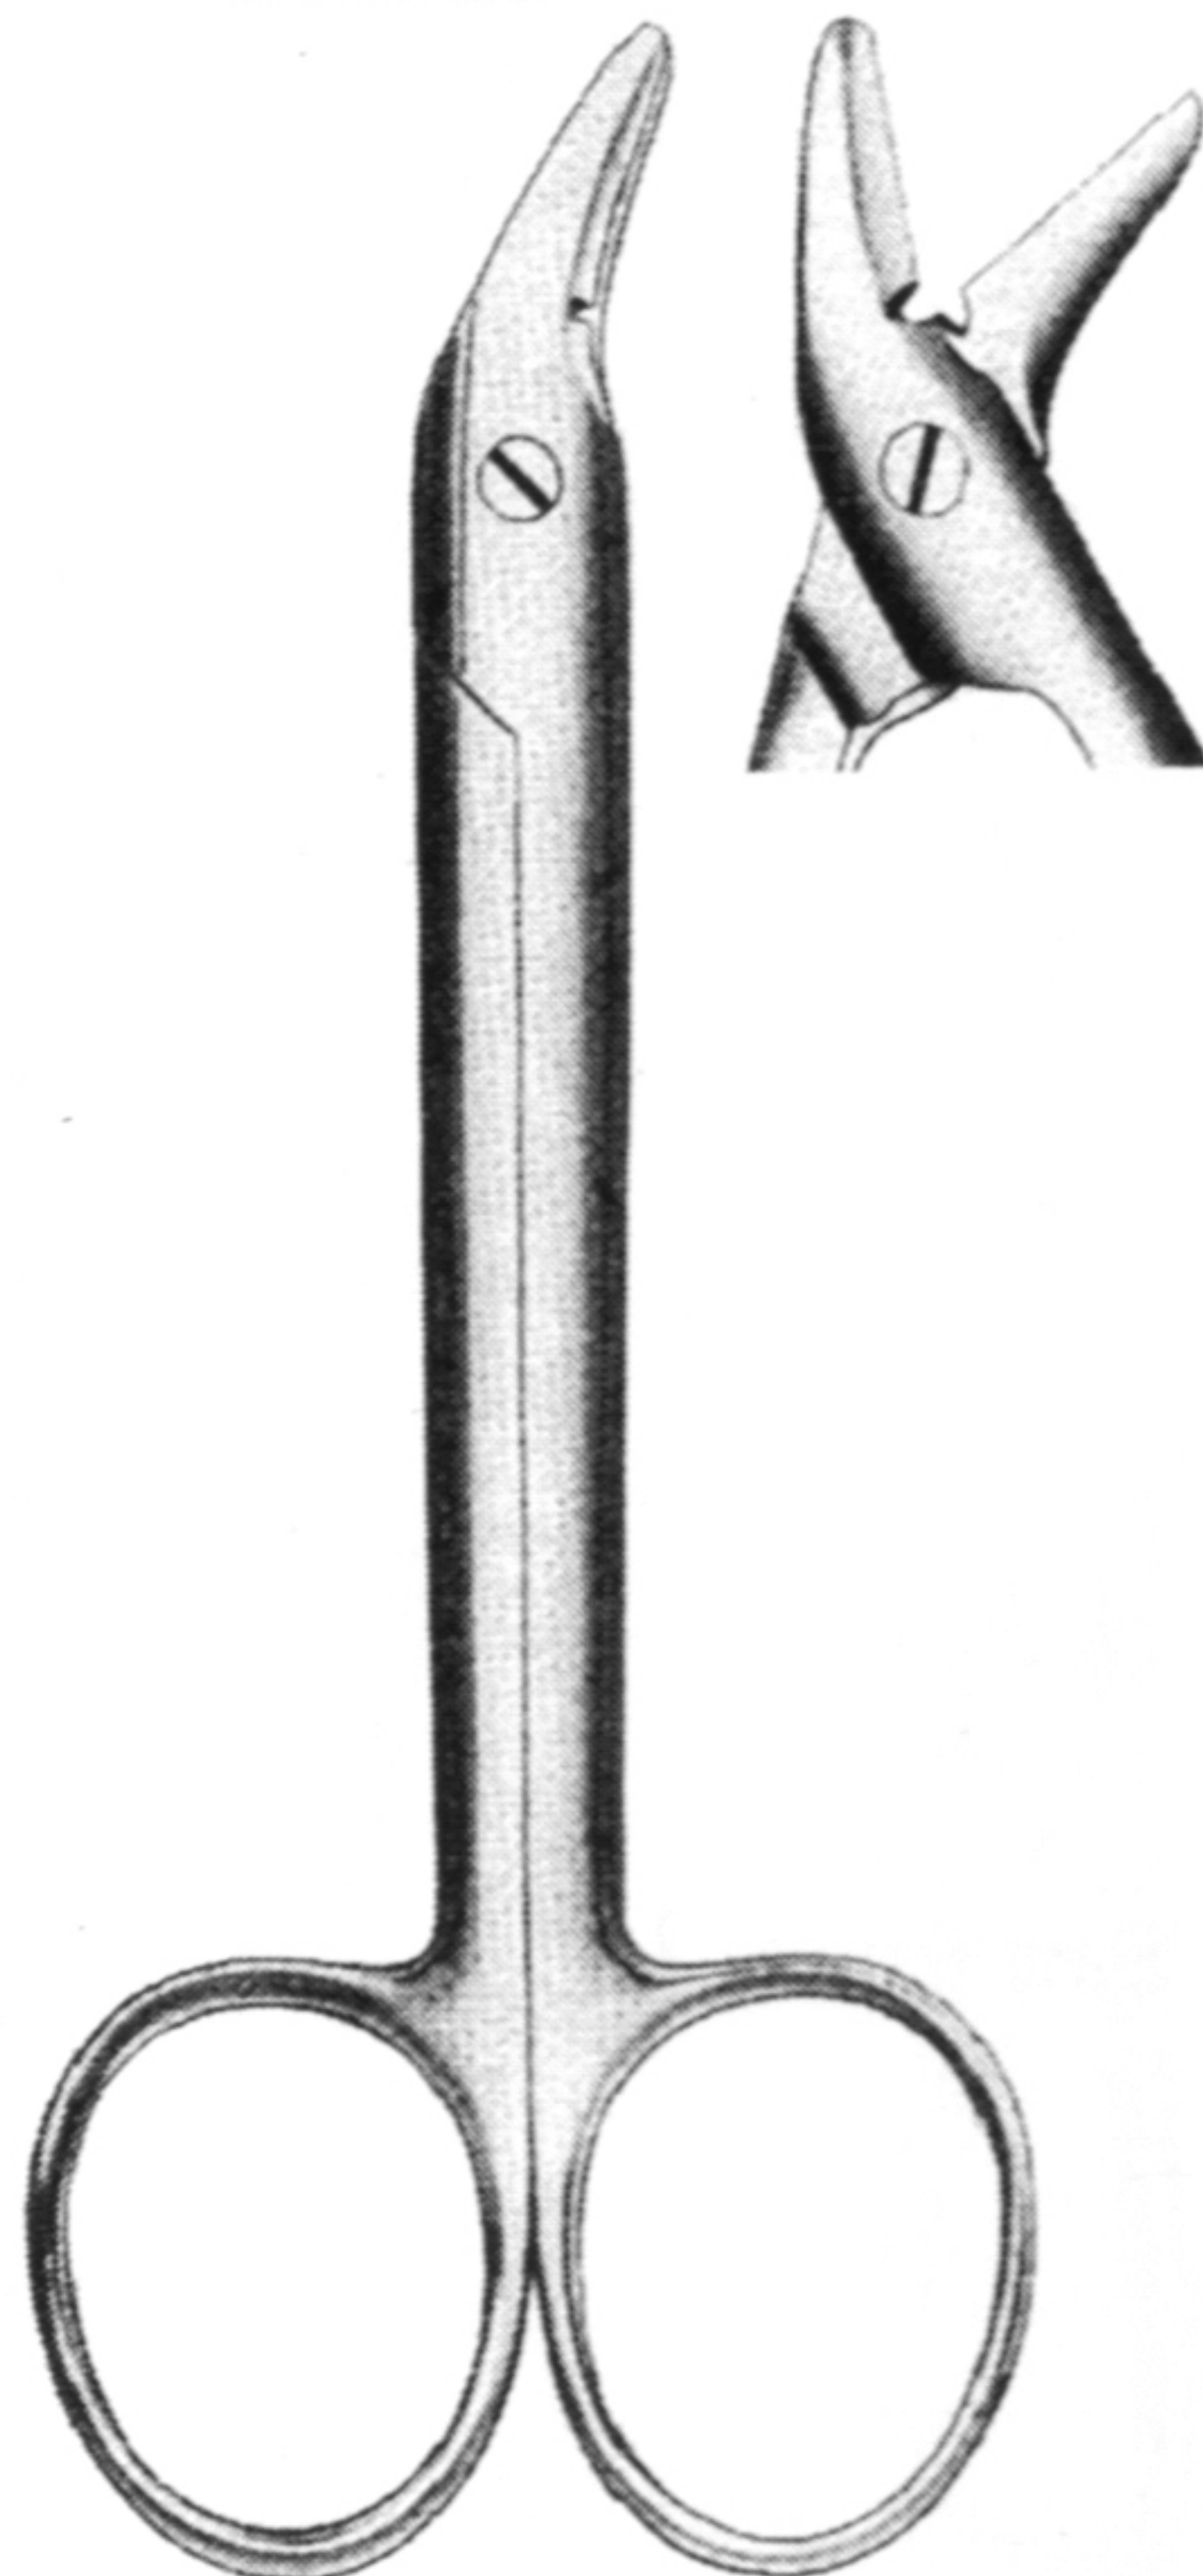

CROWN SCISSORS - CISEAUX A
KRONEN SCHEREN
TIJERAS PARA CORONOS

16-365-10
10.5 cm
Beebee

16-366-10
10.5 cm
Beebee

16-367-10
10.5 cm
Beebee

16-368-10
10.5 cm
Beebee

16-369-10
10.5 cm

16-370-12
12 cm
Universal

16-371-117
17 cm

16-372-117
17 cm