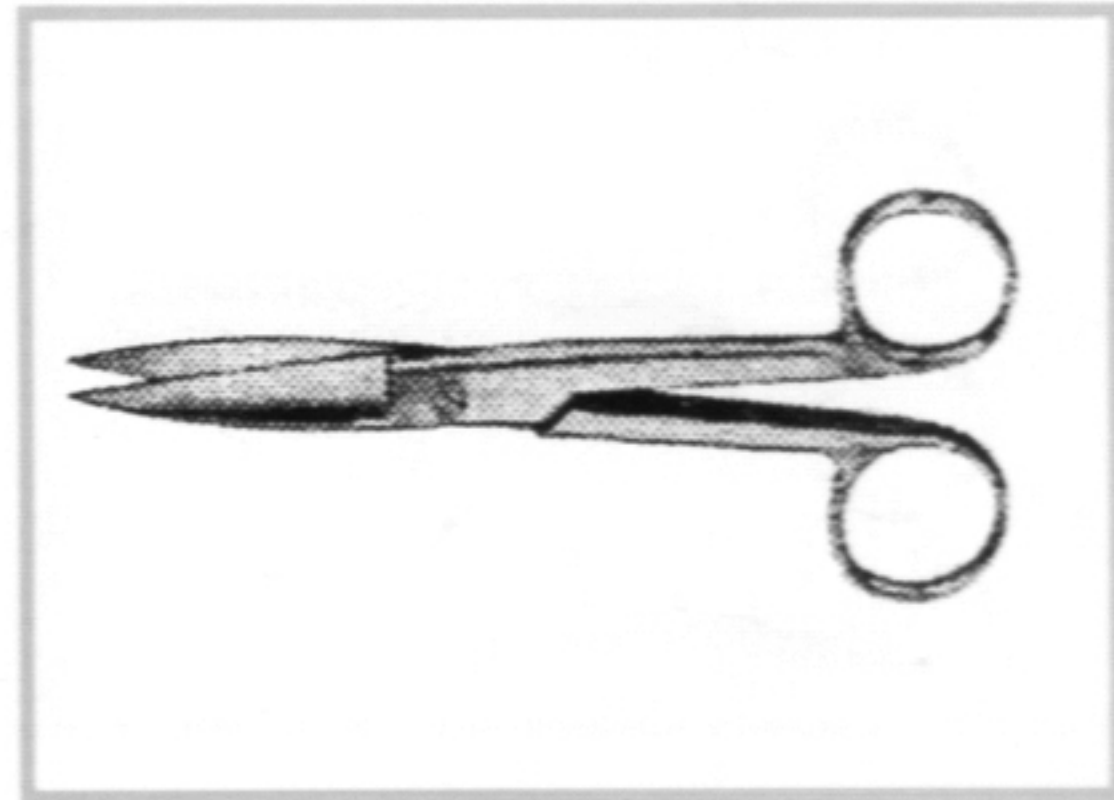

CROWN SCISSORS - CISEAUX A
KRONEN SCHEREN
TIJERAS PARA CORONOS

16-365-10
10.5 cm
Beebee

16-366-10
10.5 cm
Beebee

16-367-10
10.5 cm
Beebee

16-368-10
10.5 cm
Beebee

16-369-10
10.5 cm

16-370-12
12 cm
Universal

16-371-117
17 cm

16-372-117
17 cm