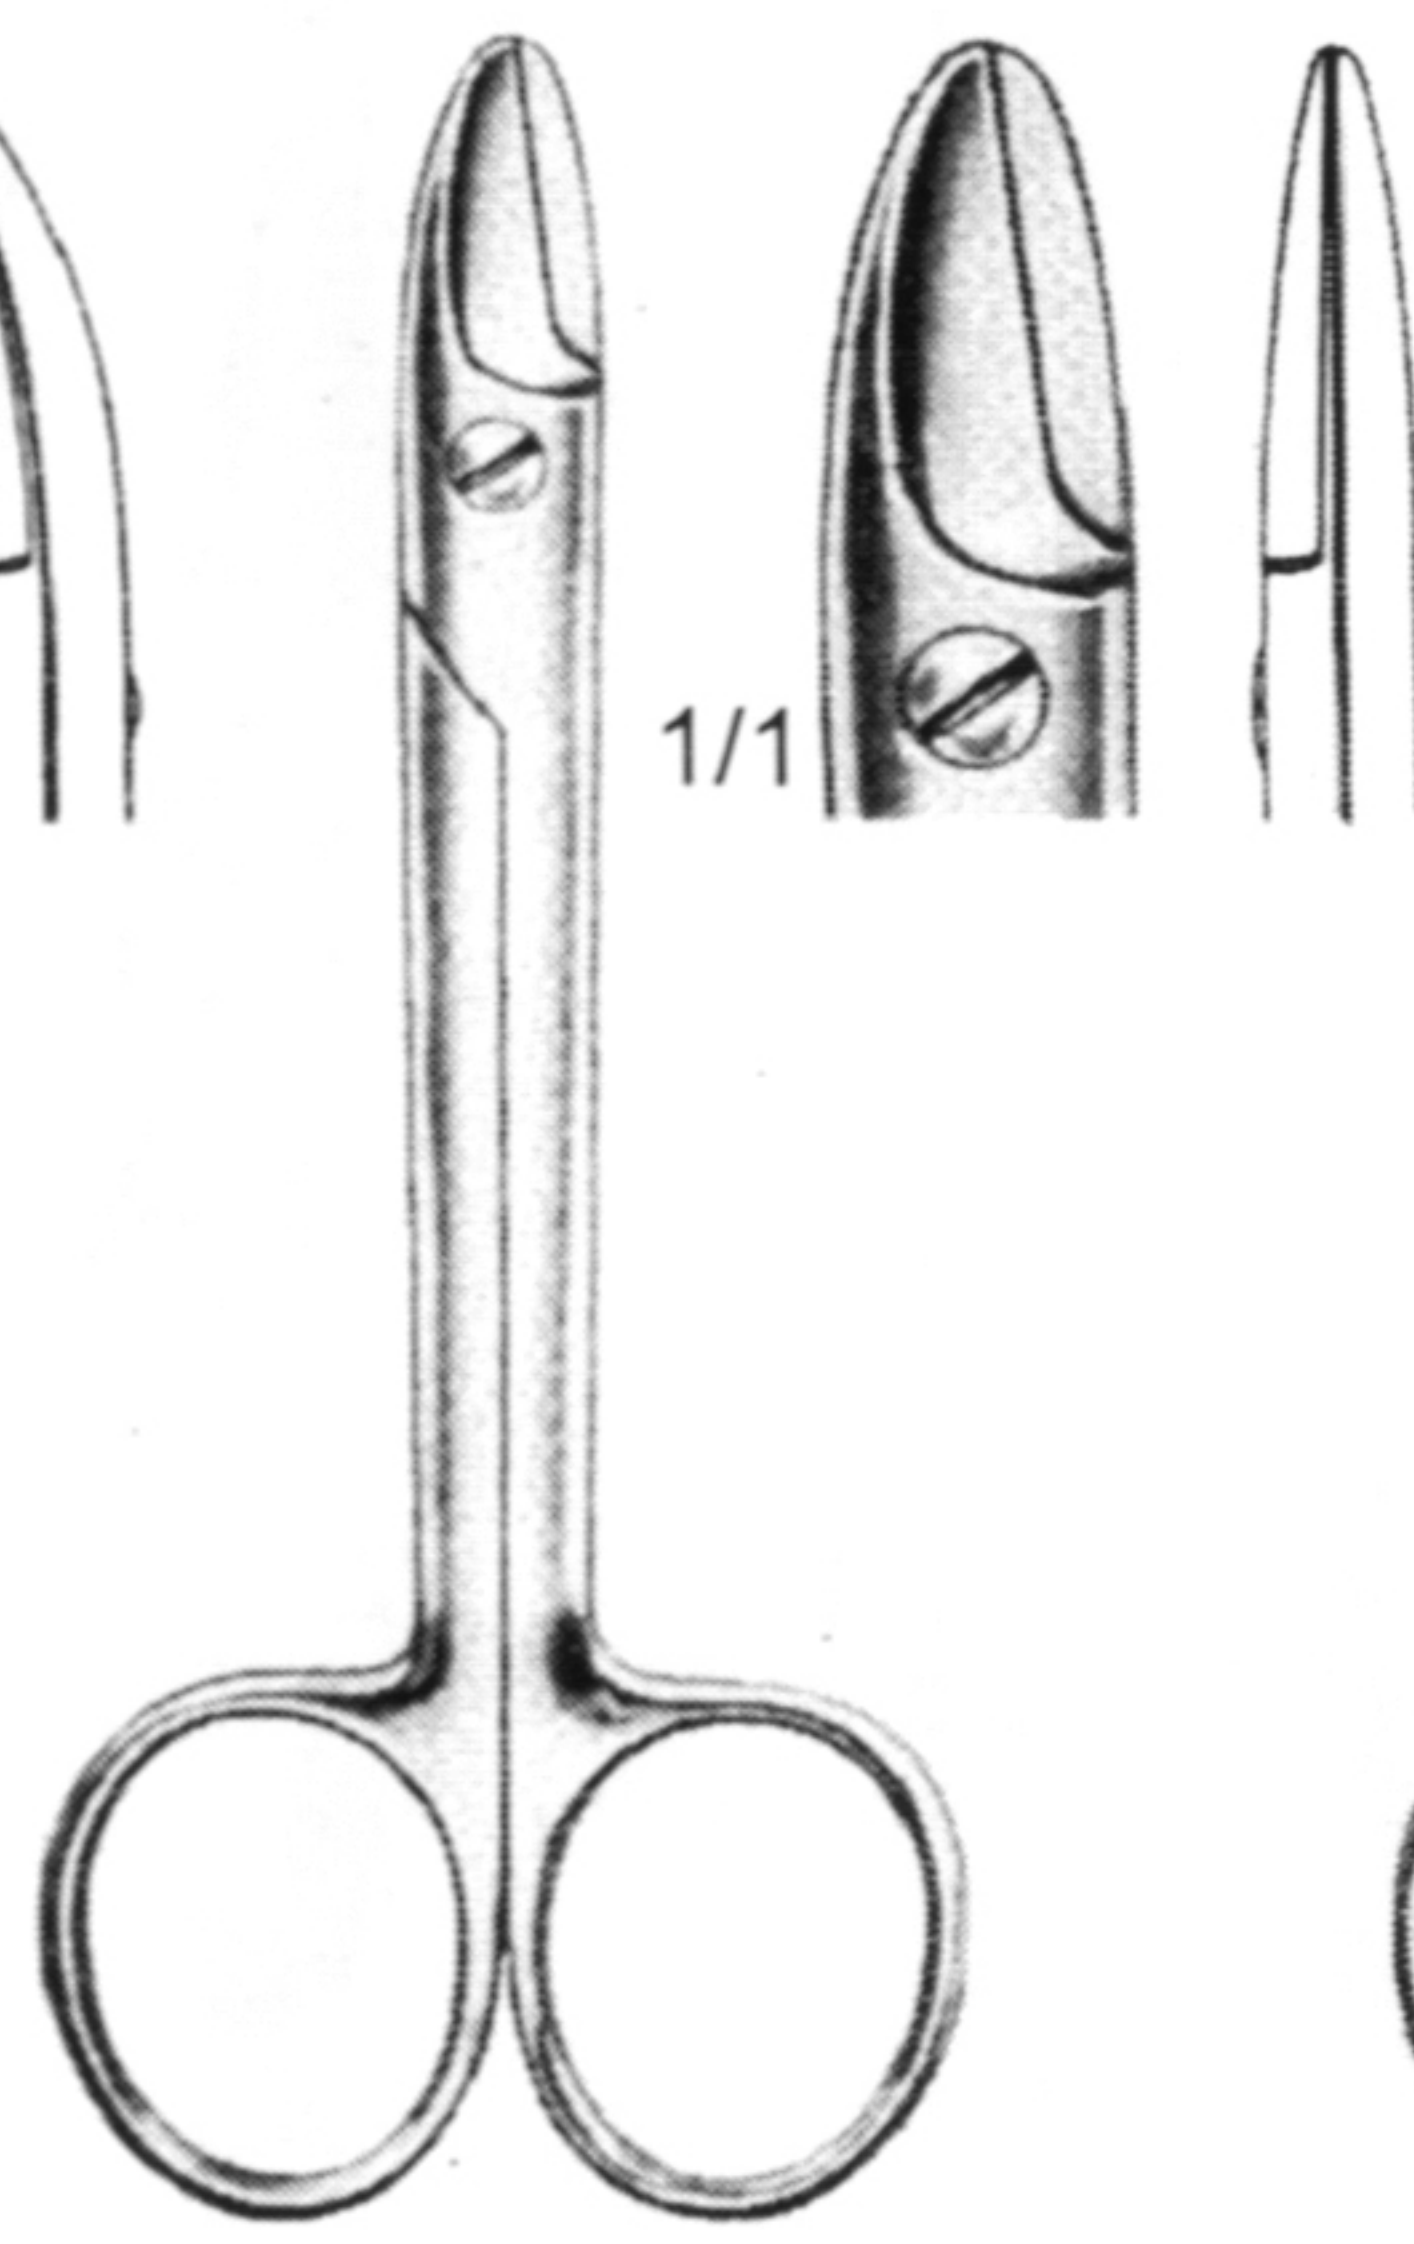

CROWN SCISSORS - CISEAUX A
KRONEN SCHEREN
TIJERAS PARA CORONOS

16-365-10
10.5 cm
Beebee

16-366-10
10.5 cm
Beebee

16-367-10
10.5 cm
Beebee

16-368-10
10.5 cm
Beebee

16-369-10
10.5 cm

16-370-12
12 cm
Universal

16-371-117
17 cm

16-372-117
17 cm